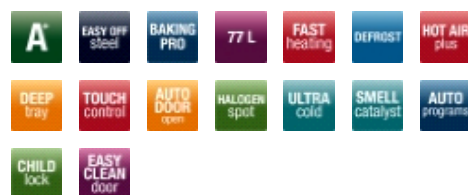

Udstyr

TouchControl	•
Betjening - drejeknapper/PushPull knapper/TouchControl	-/-•

Ovnfunktioner

Automatikprogrammer/MyCookBook - antal	20/-
Lys i ovn antal - standard/halogen/halogensidespot	-/2
Antal ovnfunktioner inkl lys	12+1
Eco opvarmning	•
Lynopvarmning af ovn til 180 °C i minutter	4
Over-/undervarme	•
Overvarme	•
Undervarme	•
Grill	•
Optøningsfunktion	•
Turbogrill	•
Blæser over-/undervarme	•
Varmluft med ringvarmeelement	•
Pizzafunktion (varmluft med ringvarmeelement og undervarme)	•
SuperGrill (grill og overvarme)	•

Udstyr ovn

EasyClean emalje - sort/grå	-/•
SteamClean/Aqualyse/Katalyse på bagvæg	•/-/-
Active SmellCatalyst	•
AutoDoor Open	•
SoftOpen/SoftClose	•/-
Sideracks	•
Bageplader - Standard/EasySlip/Pyro	2/-/-
Ekstra dyb bradepande - Standard/EasySlip/Pyro	1/-/-
Grillrist - Standard/Pyro	1/-
Lag glas i ovnlåge	3
Kold ovnlåge/UltraCold - i °K	-/26
Elektronisk børnelås	•

Installation

El-tilslutning V/Hz	230V 1N~ 50Hz
Total effekt kW	3,6

- Indbygningsovn i EasyOff Steel
- X-type design
- Multifunktionsovn med 12+1 funktioner, bl.a. ægte varmluft, optønings- og pizzafunktion
- Lynopvarmning af ovn til 180 °C på 4 min
- 20 automatikprogrammer
- Energiklasse A+
- Ekstra stort ovnrum på 77 liter
- UltraCold ovnlåge
- Elektronisk børnelås
- AutoDoor Open
- TouchControl
- Active SmellCatalyst
- Fuld inderlåge for nem rengøring
- SteamClean funktion for nem rengøring
- Dobbelt halogen sidespot
- Ekstra dyb bradepande
- Indbygningsmål HxBxD: 59,5x56x56 cm